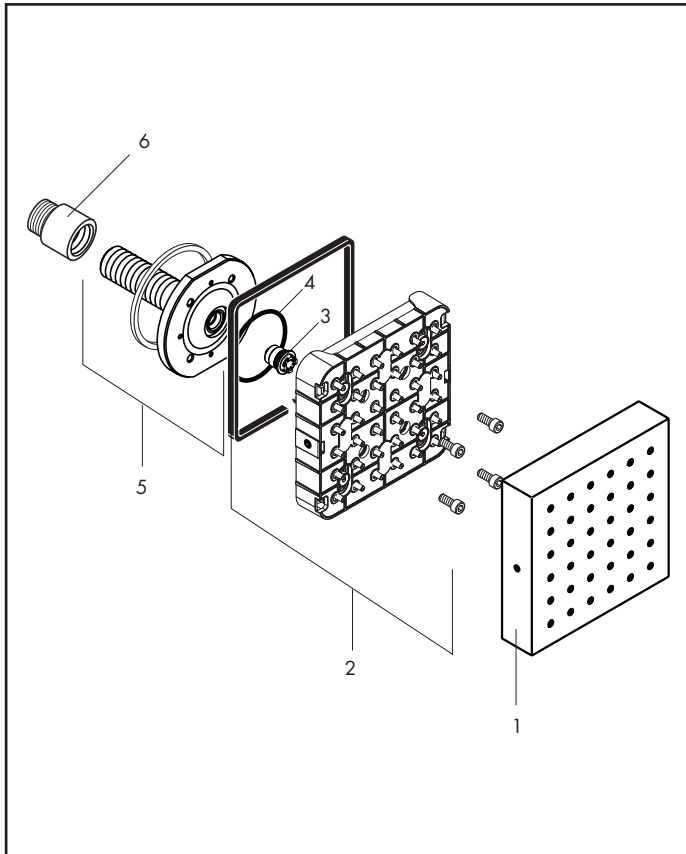

Bodyvette / Bodyvette Stop

Bodyspray / Douche latérale / Ducha lateral

> 06/95

28466xx1

> 02/98

28467xx1

Pos.	Description	Description	Denominación	No./Nr./N°	PG
1	spray head c/w fixing for Bodyvette	diffuseur pour Bodyvette	difusor para Bodyvette	95066xx0	1 10*
	spray head pale grey for Bodyvette	diffuseur gris clair pour Bodyvette	difusor gris palido para Bodyvette	97471xx0	1 99
2	escutcheon	rosace	florón	95060xx0	1 7*
3	cover	capot	embellecedor	96434000	1 2
	cover pale grey	capot gris clair	embellecedor gris palido	97404000	1 4
4	spray head for Bodyvette Stop	diffuseur pour Bodyvette Stop	difusor para Bodyvette Stop	95067xx0	1 10*
	spray head pale grey for Bodyvette Stop	diffuseur gris clair pour Bodyvette Stop	difusor gris palido para Bodyvette Stop	97472xx0	1 99
5	base body	corps d'encastrement	cuerpos para empotrar	97521xx0	1 6*
6	o-ring 3,5x1,5	joint torique 3,5x1,5	junta toroidal 3,5x1,5	98105000	1 2
7	o-ring 6x1,5	joint torique 6x1,5	junta toroidal 6x1,5	98107000	1 99

Axor Starck ShowerCollection

Shower Module

>01/10

28491xx1

>01/10

28486181

>01/10

28470181

Pos.	Description	Description	Denominación	No./Nr./N°	PG
1	front cover	capot frontal	cubierta frontal	95362xx0	1 99
2	spray body	grille de diffuseur	difusor	95361000	1 99
3	flow limiter	limiteur de débit	limitador de caudal	95363000	1 99
4	41 x 2 o-ring	joint torique 41 x 2	junta toroidal 41 x 2	98212000	1 99
5	connection thread	raccord	racor	95364000	1 99
6	adaptor for free installation	adapteur	adaptador	88746000	1 11
7	extension	rollage	prolongación	95413000	1 12
8	fixing set	set de fixation	set de fijación	95409000	set 99