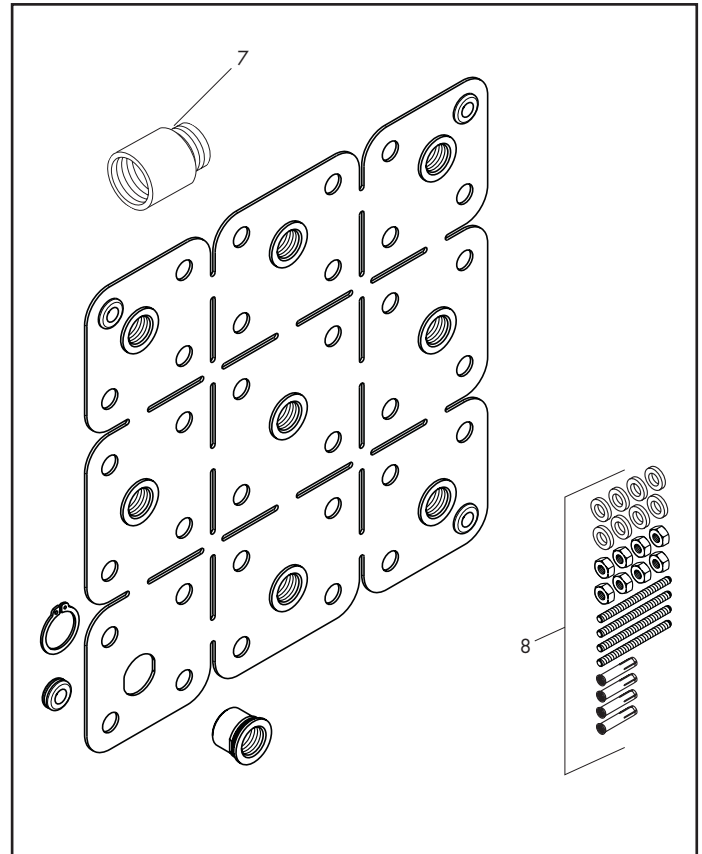

Bodyvette / Bodyvette Stop

Bodyspray / Douche latérale / Ducha lateral

> 06/95

28466xx1

> 02/98

28467xx1

Pos.	Description	Description	Denominación	No./Nr./N°	PG
1	spray head c/w fixing for Bodyvette	diffuseur pour Bodyvette	difusor para Bodyvette	95066xx0	1 10*
	spray head pale grey for Bodyvette	diffuseur gris clair pour Bodyvette	difusor gris palido para Bodyvette	97471xx0	1 99
2	escutcheon	rosace	florón	95060xx0	1 7*
3	cover	capot	embellecedor	96434000	1 2
	cover pale grey	capot gris clair	embellecedor gris palido	97404000	1 4
4	spray head for Bodyvette Stop	diffuseur pour Bodyvette Stop	difusor para Bodyvette Stop	95067xx0	1 10*
	spray head pale grey for Bodyvette Stop	diffuseur gris clair pour Bodyvette Stop	difusor gris palido para Bodyvette Stop	97472xx0	1 99
5	base body	corps d'encastrement	cuerpos para empotrar	97521xx0	1 6*
6	o-ring 3,5x1,5	joint torique 3,5x1,5	junta toroidal 3,5x1,5	98105000	1 2
7	o-ring 6x1,5	joint torique 6x1,5	junta toroidal 6x1,5	98107000	1 99

Axor Starck ShowerCollection

Shower Module

>01/10

28491xx1

>01/10

28486181

>01/10

28470181

Pos.	Description	Description	Denominación	No./Nr./N°	PG
1	front cover	capot frontal	cubierta frontal	95362xx0	1 99
2	spray body	grille de diffuseur	difusor	95361000	1 99
3	flow limiter	limiteur de débit	limitador de caudal	95363000	1 99
4	41 x 2 o-ring	joint torique 41 x 2	junta toroidal 41 x 2	98212000	1 99
5	connection thread	raccord	racor	95364000	1 99
6	adaptor for free installation	adapteur	adaptador	88746000	1 11
7	extension	rollage	prolongación	95413000	1 12
8	fixing set	set de fixation	set de fijación	95409000	set 99