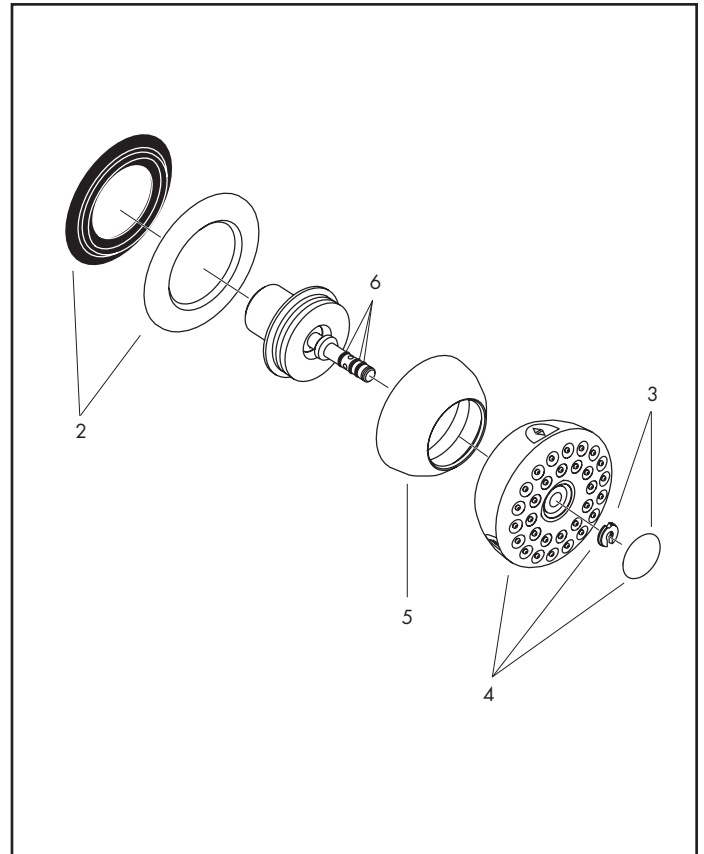

Bodyvette / Bodyvette Stop

Bodyspray / Douche latérale / Ducha lateral

> 06/95

28466xx1

> 02/98

28467xx1

Pos.	Description	Description	Denominación	No./Nr./N°	PG
1	spray head c/w fixing for Bodyvette	diffuseur pour Bodyvette	difusor para Bodyvette	95066xx0	1 10*
	spray head pale grey for Bodyvette	diffuseur gris clair pour Bodyvette	difusor gris palido para Bodyvette	97471xx0	1 99
2	escutcheon	rosace	florón	95060xx0	1 7*
3	cover	capot	embellecedor	96434000	1 2
	cover pale grey	capot gris clair	embellecedor gris palido	97404000	1 4
4	spray head for Bodyvette Stop	diffuseur pour Bodyvette Stop	difusor para Bodyvette Stop	95067xx0	1 10*
	spray head pale grey for Bodyvette Stop	diffuseur gris clair pour Bodyvette Stop	difusor gris palido para Bodyvette Stop	97472xx0	1 99
5	base body	corps d'encastrement	cuerpos para empotrar	97521xx0	1 6*
6	o-ring 3,5x1,5	joint torique 3,5x1,5	junta toroidal 3,5x1,5	98105000	1 2
7	o-ring 6x1,5	joint torique 6x1,5	junta toroidal 6x1,5	98107000	1 99

Pos.	Description	Description	Denominación	No./Nr./N°	PG
1	front cover	capot frontal	cubierta frontal	95362xx0	1 99
2	spray body	grille de diffuseur	difusor	95361000	1 99
3	flow limiter	limiteur de débit	limitador de caudal	95363000	1 99
4	41 x 2 o-ring	joint torique 41 x 2	junta toroidal 41 x 2	98212000	1 99
5	connection thread	raccord	racor	95364000	1 99
6	adaptor for free installation	adapteur	adaptador	88746000	1 11
7	extension	rollage	prolongación	95413000	1 12
8	fixing set	set de fixation	set de fijación	95409000	set 99