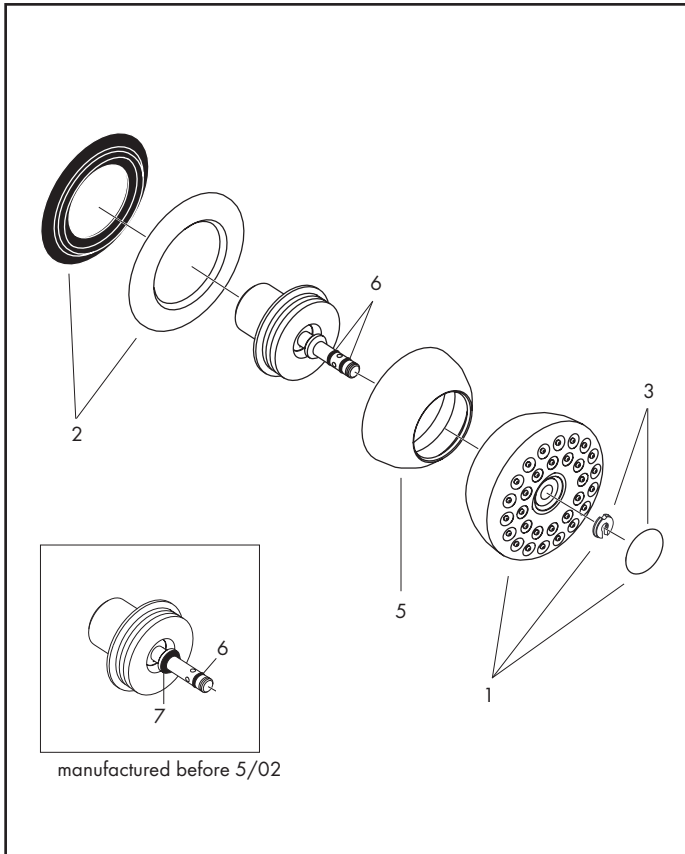

Bodyvette / Bodyvette Stop

Bodyspray / Douche latérale / Ducha lateral

> 06/95

28466xx1

> 02/98

28467xx1

Pos.	Description	Description	Denominación	No./Nr./N°	PG
1	spray head c/w fixing for Bodyvette	diffuseur pour Bodyvette	difusor para Bodyvette	95066xx0	1 10*
	spray head pale grey for Bodyvette	diffuseur gris clair pour Bodyvette	difusor gris palido para Bodyvette	97471xx0	1 99
2	escutcheon	rosace	florón	95060xx0	1 7*
3	cover	capot	embellecedor	96434000	1 2
	cover pale grey	capot gris clair	embellecedor gris palido	97404000	1 4
4	spray head for Bodyvette Stop	diffuseur pour Bodyvette Stop	difusor para Bodyvette Stop	95067xx0	1 10*
	spray head pale grey for Bodyvette Stop	diffuseur gris clair pour Bodyvette Stop	difusor gris palido para Bodyvette Stop	97472xx0	1 99
5	base body	corps d'encastrement	cuerpos para empotrar	97521xx0	1 6*
6	o-ring 3,5x1,5	joint torique 3,5x1,5	junta toroidal 3,5x1,5	98105000	1 2
7	o-ring 6x1,5	joint torique 6x1,5	junta toroidal 6x1,5	98107000	1 99

Axor Starck ShowerCollection

Shower Module

>01/10

28491xx1

>01/10

28486181

>01/10

28470181

Pos.	Description	Description	Denominación	No./Nr./N°	PG
1	front cover	capot frontal	cubierta frontal	95362xx0	1 99
2	spray body	grille de diffuseur	difusor	95361000	1 99
3	flow limiter	limiteur de débit	limitador de caudal	95363000	1 99
4	41 x 2 o-ring	joint torique 41 x 2	junta toroidal 41 x 2	98212000	1 99
5	connection thread	raccord	racor	95364000	1 99
6	adaptor for free installation	adapteur	adaptador	88746000	1 11
7	extension	rollage	prolongación	95413000	1 12
8	fixing set	set de fixation	set de fijación	95409000	set 99